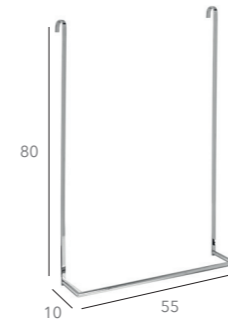

ACESSÓRIOS P/ RESGUARDO

CABIDE SIMPLES BARRA

Cromado	ACBAR5601R.16	●
Dourado	ACBAR5602R.21	●
Preto	ACBAR5604R.18	○
Branco	ACBAR5603R.18	●
Beje	ACBAR5605R.18	●
Terracota	ACBAR5606R.18	●
Antracite	ACBAR5607R.18	●

CABIDE SIMPLES LINK

Cromado	ACLINK5601R.16	●
Dourado	ACLINK5602R.21	●
Branco	ACLINK5603R.18	○
Preto	ACLINK5604R.18	●
Beje	ACLINK5605R.18	●
Terracota	ACLINK5606R.18	●
Antracite	ACLINK5607R.18	●

CABIDE DUPLO BARRA

Cromado	ACBAR5601RD.23	●
Dourado	ACBAR5602RD.29	●
Branco	ACBAR5603RD.24	○
Preto	ACBAR5604RD.24	●
Beje	ACBAR5605RD.24	●
Terracota	ACBAR5606RD.24	●
Antracite	ACBAR5607RD.24	●

ACESSÓRIOS P/ RESGUARDO

TOALHEIRO SIMPLES LINK

Cromado	ACLINK5501R.80	●
Dourado	ACLINK5502R.94	●
Branco	ACLINK5503R.84	○
Preto	ACLINK5504R.84	●
Beje	ACLINK5505R.84	●
Terracota	ACLINK5506R.84	●
Antracite	ACLINK5507R.84	●