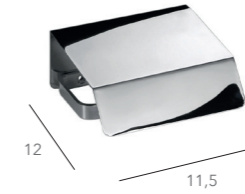

PORTA ROLO C/TAMPA

Cromado	ACPOLO5201.25	●
Dourado	ACPOLO5202.32	●
Branco	ACPOLO5203.27	○
Preto	ACPOLO5204.27	●
Beje	ACPOLO5205.27	●
Terracota	ACPOLO5206.27	●
Antracite	ACPOLO5207.27	●