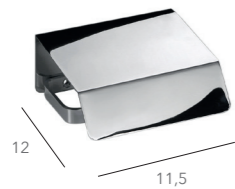

PORTA ROLO C/TAMPA

Cromado	ACFOC5201.23	●
Dourado	ACFOC5202.32	●
Branco	ACFOC5203.25	○
Preto	ACFOC5204.25	●
Beje	ACFOC5205.25	●
Terracota	ACFOC5206.25	●
Antracite	ACFOC5207.25	●