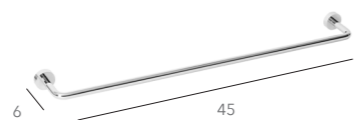

Nota: Toalheiros para colar: 3€ p/fixação

KIKO (C/ ESPELHO)

Espelho 3,5cm Ø

TOALHEIRO 30CM

Cromado	ACKIKO5301E.31	●
Dourado	ACKIKO5302E.35	●
Branco	ACKIKO5303E.32	○
Preto	ACKIKO5304E.32	●
Beje	ACKIKO5305E.32	●
Terracota	ACKIKO5306E.32	●
Antracite	ACKIKO5307E.32	●