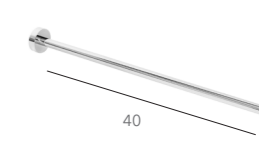

KIKO (C/ ESPELHO)

Espelho 3,5cm Ø

CABIDE

Cromado	ACKIKO5601E.20	●
Dourado	ACKIKO5602E.23	●
Branco	ACKIKO5603E.21	○
Preto	ACKIKO5604E.21	●
Beje	ACKIKO5605E.21	●
Terracota	ACKIKO5606E.21	●
Antracite	ACKIKO5607E.21	●

SABONETEIRA BANHO

Cromado	ACKIKO6001E.38	●
Dourado	ACKIKO6002E.45	●
Branco	ACKIKO6003E.40	○
Preto	ACKIKO6004E.40	●
Beje	ACKIKO6005E.40	●
Terracota	ACKIKO6006E.40	●
Antracite	ACKIKO6007E.40	●

TOALHEIRO PERP.

Cromado	ACKIKOPERP01.28	●
Dourado	ACKIKOPERP02.33	●
Branco	ACKIKOPERP03.29	○
Preto	ACKIKOPERP04.29	●
Beje	ACKIKOPERP05.29	●
Terracota	ACKIKOPERP06.29	●
Antracite	ACKIKOPERP07.29	●