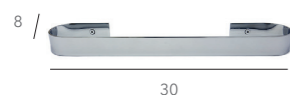

BARRA A3

TOALHEIRO 30CM

Cromado	ACBA35301.35	●
Dourado	ACBA35302.43	●
Branco	ACBA35303.37	○
Preto	ACBA35304.37	●
Beje	ACBA35305.37	●
Terracota	ACBA35306.37	●
Antracite	ACBA35307.37	●

TOALHEIRO 45CM

Cromado	ACBA35401.40	●
Dourado	ACBA35402.49	●
Branco	ACBA35403.42	○
Preto	ACBA35404.42	●
Beje	ACBA35405.42	●
Terracota	ACBA35406.42	●
Antracite	ACBA35407.42	●

TOALHEIRO 55CM

Cromado	ACBA35501.42	●
Dourado	ACBA35502.55	●
Branco	ACBA35503.43	○
Preto	ACBA35504.43	●
Beje	ACBA35505.43	●
Terracota	ACBA35506.43	●
Antracite	ACBA35507.43	●