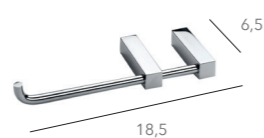

PORTA ROLO S/TAMPA

Cromado	ACPLU5201ST.19	●
Dourado	ACPLU5202ST.25	●
Branco	ACPLU5203ST.22	○
Preto	ACPLU5204ST.22	●
Beje	ACPLU5205ST.22	●
Terracota	ACPLU5206ST.22	●
Antracite	ACPLU5207ST.22	●