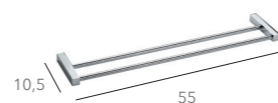

TOALHEIRO DUPLO 55CM

Cromado	ACPLU7901.47	●
Dourado	ACPLU7902.60	●
Branco	ACPLU7903.49	○
Preto	ACPLU7904.49	●
Beje	ACPLU7905.49	●
Terracota	ACPLU7906.49	●
Antracite	ACPLU7907.49	●