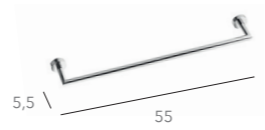

LINK (C/ ESPELHO)

Espelho 3,5cm Ø

TOALHEIRO 30CM

Cromado	ACLINK5301E.31	●
Dourado	ACLINK5302E.40	●
Branco	ACLINK5303E.32	○
Preto	ACLINK5304E.32	●
Beje	ACLINK5305E.32	●
Terracota	ACLINK5306E.32	●
Antracite	ACLINK5307E.32	●