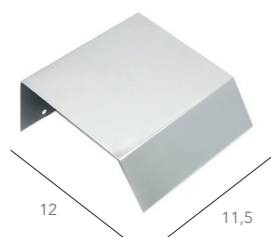

PORTA ROLO C/TAMPA

Cromado	ACBA45201.23	●
Dourado	ACBA45202.29	●
Branco	ACBA45203.25	○
Preto	ACBA45204.25	●
Beje	ACBA45205.25	●
Terracota	ACBA45206.25	●
Antracite	ACBA45207.25	●