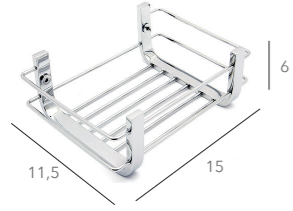

FOCUS

FOCUS SR 15

Cromado	ACSR1501.23	●
Dourado	ACSR1502.28	●
Branco	ACSR1503.25	○
Preto	ACSR1504.25	●
Beje	ACSR1505.25	●
Terracota	ACSR1506.25	●
Antracite	ACSR1507.25	●