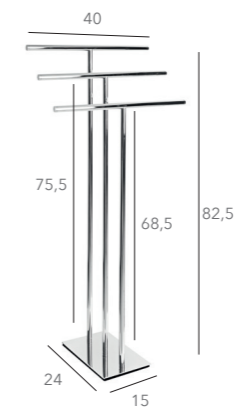

ELITE

Com design escultural e estrutura leve, a coleção ELITE é a síntese da elegância funcional – pensado para complementar ambientes sofisticados com discrição e requinte.

ELITE

TP2

Cromado	ACELITETP201.126	●
Dourado	ACELITETP202.140	●
Branco	ACELITETP203.130	○
Preto	ACELITETP204.130	●
Beje	ACELITETP205.130	●
Terracota	ACELITETP206.130	●
Antracite	ACELITETP207.130	●