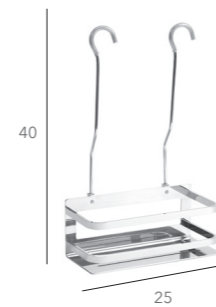

PLANA SP25 P/BASE

Cromado	ACSP2501B.62	●
Dourado	ACSP2502B.75	●
Branco	ACSP2503B.65	○
Preto	ACSP2504B.65	●
Beje	ACSP2505B.65	●
Terracota	ACSP2506B.65	●
Antracite	ACSP2507B.65	●