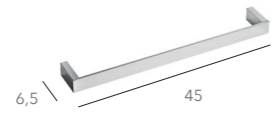

POLO

TOALHEIRO 30CM

Cromado	ACPOLO5301.32	●
Dourado	ACPOLO5302.41	●
Branco	ACPOLO5303.34	○
Preto	ACPOLO5304.34	●
Beje	ACPOLO5305.34	●
Terracota	ACPOLO5306.34	●
Antracite	ACPOLO5307.34	●

TOALHEIRO 45CM

Cromado	ACPOLO5401.37	●
Dourado	ACPOLO5402.48	●
Branco	ACPOLO5403.38	○
Preto	ACPOLO5404.38	●
Beje	ACPOLO5405.38	●
Terracota	ACPOLO5406.38	●
Antracite	ACPOLO5407.38	●