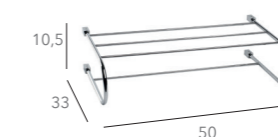

PORTA TOALHAS

Cromado	ACPLU7001.70	●
Dourado	ACPLU7002.82	●
Branco	ACPLU7003.73	○
Preto	ACPLU7004.73	●
Beje	ACPLU7005.73	●
Terracota	ACPLU7006.73	●
Antracite	ACPLU7007.73	●

Nota: Toalheiros para colar: 3€ p/fixação