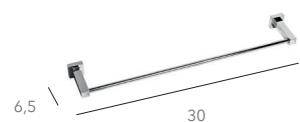

PLUS (C/ ESPELHO)

Espelho 3cm ☑

TOALHEIRO 30CM

Cromado	ACPLU5301E.28	●
Dourado	ACPLU5302E.35	●
Branco	ACPLU5303E.30	○
Preto	ACPLU5304E.30	●
Beje	ACPLU5305E.30	●
Terracota	ACPLU5306E.30	●
Antracite	ACPLU5307E.30	●

TOALHEIRO 45CM

Cromado	ACPLU5401E.31	●
Dourado	ACPLU5402E.39	●
Branco	ACPLU5403E.33	○
Preto	ACPLU5404E.33	●
Beje	ACPLU5405E.33	●
Terracota	ACPLU5406E.33	●
Antracite	ACPLU5407E.33	●

TOALHEIRO 55CM

Cromado	ACPLU5501E.32	●
Dourado	ACPLU5502E.41	●
Branco	ACPLU5503E.34	○
Preto	ACPLU5504E.34	●
Beje	ACPLU5505E.34	●
Terracota	ACPLU5506E.34	●
Antracite	ACPLU5507E.34	●