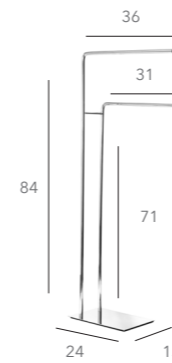

KIKO

TP2

Cromado	ACKIKOTP201.126	●
Dourado	ACKIKOTP202.140	●
Branco	ACKIKOTP203.130	○
Preto	ACKIKOTP204.130	●
Beje	ACKIKOTP205.130	●
Terracota	ACKIKOTP206.130	●
Antracite	ACKIKOTP207.130	●