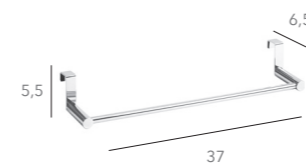

TOALHEIRO P/MÓVEL RONDA

Cromado	ACRON3501M.25	●
Dourado	ACRON3502M.33	●
Branco	ACRON3503M.27	○
Preto	ACRON3504M.27	●
Beje	ACRON3505M.27	●
Terracota	ACRON3506M.27	●
Antracite	ACRON3507M.27	●