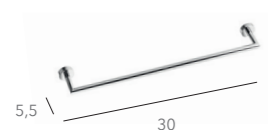

LINK (C/ ESPELHO)

Espelho 3,5cm Ø

TOALHEIRO 30CM

Cromado	ACLINK5301E.31	●
Dourado	ACLINK5302E.40	●
Branco	ACLINK5303E.32	○
Preto	ACLINK5304E.32	●
Beje	ACLINK5305E.32	●
Terracota	ACLINK5306E.32	●
Antracite	ACLINK5307E.32	●

TOALHEIRO 45CM

Cromado	ACLINK5401E.34	●
Dourado	ACLINK5402E.44	●
Branco	ACLINK5403E.35	○
Preto	ACLINK5404E.35	●
Beje	ACLINK5405E.35	●
Terracota	ACLINK5406E.35	●
Antracite	ACLINK5407E.35	●

TOALHEIRO 55CM

Cromado	ACLINK5501E.35	●
Dourado	ACLINK5502E.46	●
Branco	ACLINK5503E.37	○
Preto	ACLINK5504E.37	●
Beje	ACLINK5505E.37	●
Terracota	ACLINK5506E.37	●
Antracite	ACLINK5507E.37	●