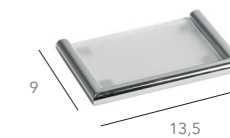

LINK (C/ ESPELHO)

Espelho 3,5cm Ø

SABONETEIRA BANHO

Cromado	ACLINK6001E.38	●
Dourado	ACLINK6002E.45	●
Branco	ACLINK6003E.40	○
Preto	ACLINK6004E.40	●
Beje	ACLINK6005E.40	●
Terracota	ACLINK6006E.40	●
Antracite	ACLINK6007E.40	●