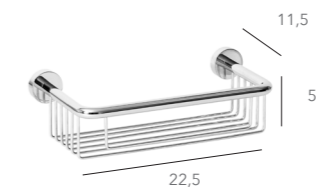

KIKO (C/ ESPELHO)

Espelho 3,5cm Ø

CABIDE

Cromado	ACKIKO5601E.20	●
Dourado	ACKIKO5602E.23	●
Branco	ACKIKO5603E.21	○
Preto	ACKIKO5604E.21	●
Beje	ACKIKO5605E.21	●
Terracota	ACKIKO5606E.21	●
Antracite	ACKIKO5607E.21	●

SABONETEIRA BANHO

Cromado	ACKIKO6001E.38	●
Dourado	ACKIKO6002E.45	●
Branco	ACKIKO6003E.40	○
Preto	ACKIKO6004E.40	●
Beje	ACKIKO6005E.40	●
Terracota	ACKIKO6006E.40	●
Antracite	ACKIKO6007E.40	●

TOALHEIRO PERP.

Cromado	ACKIKOPERP01.28	●
Dourado	ACKIKOPERP02.33	●
Branco	ACKIKOPERP03.29	○
Preto	ACKIKOPERP04.29	●
Beje	ACKIKOPERP05.29	●
Terracota	ACKIKOPERP06.29	●
Antracite	ACKIKOPERP07.29	●