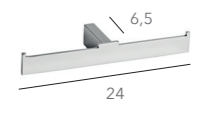

PORTA ROLO DUPLO

Cromado	ACPOLO5201D.30	●
Dourado	ACPOLO5202D.35	●
Branco	ACPOLO5203D.32	○
Preto	ACPOLO5204D.32	●
Beje	ACPOLO5205D.32	●
Terracota	ACPOLO5206D.32	●
Antracite	ACPOLO5207D.32	●