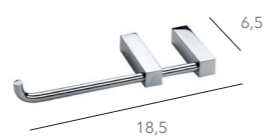

PORTA ROLO C/TAMPA

Cromado	ACPLU5201E.28	●
Dourado	ACPLU5202E.34	●
Branco	ACPLU5203E.30	○
Preto	ACPLU5204E.30	●
Beje	ACPLU5205E.30	●
Terracota	ACPLU5206E.30	●
Antracite	ACPLU5207E.30	●

PORTA ROLO S/TAMPA

Cromado	ACPLU5201STE.27	●
Dourado	ACPLU5202STE.31	●
Branco	ACPLU5203STE.28	○
Preto	ACPLU5204STE.28	●
Beje	ACPLU5205STE.28	●
Terracota	ACPLU5206STE.28	●
Antracite	ACPLU5207STE.28	●

TOALHEIRO DUPLO 55CM

Cromado	ACPLU7901E.52	●
Dourado	ACPLU7902E.64	●
Branco	ACPLU7903E.54	○
Preto	ACPLU7904E.54	●
Beje	ACPLU7905E.54	●
Terracota	ACPLU7906E.54	●
Antracite	ACPLU7907E.54	●