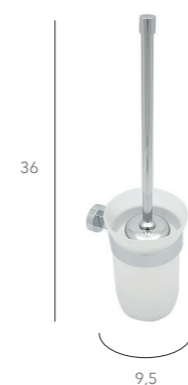

CABIDE

Cromado	ACBA65601.18	●
Dourado	ACBA65602.23	●
Branco	ACBA65603.20	○
Preto	ACBA65604.20	●
Beje	ACBA65605.20	●
Terracota	ACBA65606.20	●
Antracite	ACBA65607.20	●

SABONETEIRA BANHO

Cromado	ACBA66001.38	●
Dourado	ACBA66002.45	●
Branco	ACBA66003.40	○
Preto	ACBA66004.40	●
Beje	ACBA66005.40	●
Terracota	ACBA66006.40	●
Antracite	ACBA66007.40	●

PIAÇA BA VIDRO

Cromado	ACBA66801.38	●
Dourado	ACBA66802.45	●
Branco	ACBA66803.40	○
Preto	ACBA66804.40	●
Beje	ACBA66805.40	●
Terracota	ACBA66806.40	●
Antracite	ACBA66807.40	●

Nota: Toalheiros para colar: 3€ p/fixação