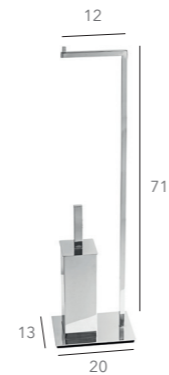

C2

Cromado	ACSMARTC201.117	●
Dourado	ACSMARTC202.131	●
Branco	ACSMARTC203.121	○
Preto	ACSMARTC204.121	●
Beje	ACSMARTC205.121	●
Terracota	ACSMARTC206.121	●
Antracite	ACSMARTC207.121	●