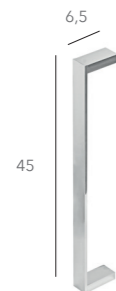

PORTA TOALHAS VERTICAL

Cromado	ACPOLO5401V.37	●
Dourado	ACPOLO5402V.48	●
Branco	ACPOLO5403V.38	○
Preto	ACPOLO5404V.38	●
Beje	ACPOLO5405V.38	●
Terracota	ACPOLO5406V.38	●
Antracite	ACPOLO5407V.38	●