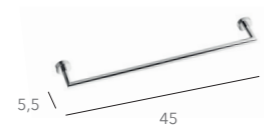

LINK (C/ ESPELHO)

Espelho 3,5cm Ø

TOALHEIRO 30CM

Cromado	ACLINK5301E.31	●
Dourado	ACLINK5302E.40	●
Branco	ACLINK5303E.32	○
Preto	ACLINK5304E.32	●
Beje	ACLINK5305E.32	●
Terracota	ACLINK5306E.32	●
Antracite	ACLINK5307E.32	●

TOALHEIRO 45CM

Cromado	ACLINK5401E.34	●
Dourado	ACLINK5402E.44	●
Branco	ACLINK5403E.35	○
Preto	ACLINK5404E.35	●
Beje	ACLINK5405E.35	●
Terracota	ACLINK5406E.35	●
Antracite	ACLINK5407E.35	●

TOALHEIRO 55CM

Cromado	ACLINK5501E.35	●
Dourado	ACLINK5502E.46	●
Branco	ACLINK5503E.37	○
Preto	ACLINK5504E.37	●
Beje	ACLINK5505E.37	●
Terracota	ACLINK5506E.37	●
Antracite	ACLINK5507E.37	●