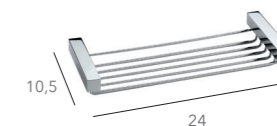

PLUS (C/ ESPELHO)

Espelho 3cm ☑

ARGOLA

Cromado	ACPLU5101E.23	●
Dourado	ACPLU5102E.29	●
Branco	ACPLU5103E.25	○
Preto	ACPLU5104E.25	●
Beje	ACPLU5105E.25	●
Terracota	ACPLU5106E.25	●
Antracite	ACPLU5107E.25	●

CABIDE

Cromado	ACPLU5601E.18	●
Dourado	ACPLU5602E.23	●
Branco	ACPLU5603E.19	○
Preto	ACPLU5604E.19	●
Beje	ACPLU5605E.19	●
Terracota	ACPLU5606E.19	●
Antracite	ACPLU5607E.19	●

SABONETEIRA BANHO

Cromado	ACPLU6001E.45	●
Dourado	ACPLU6002E.54	●
Branco	ACPLU6003E.47	○
Preto	ACPLU6004E.47	●
Beje	ACPLU6005E.47	●
Terracota	ACPLU6006E.47	●
Antracite	ACPLU6007E.47	●