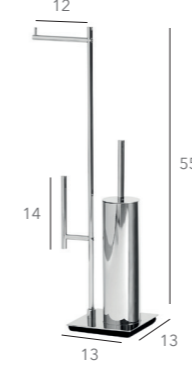

MINI B4 C/P.ROLO RESERVA

- Cromado ACPMINRB401PR.104 ●
- Dourado ACPMINRB402PR.117 ●
- Branco ACPMINRB403PR.107 ○
- Preto ACPMINRB404PR.107 ●
- Beje ACPMINRB405PR.107 ●
- Terracota ACPMINRB406PR.107 ●
- Antracite ACPMINRB407PR.107 ●