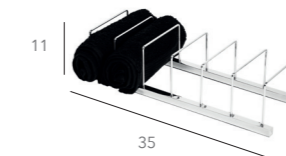

PORTA TOALHAS BANCADA
REDONDO

Cromado	AC7001R.31 ●
Dourado	AC7002R.39 ●
Branco	AC7003R.34 ○
Preto	AC7004R.34 ●
Beje	AC7005R.34 ●
Terracota	AC7006R.34 ●
Antracite	AC7007R.34 ●