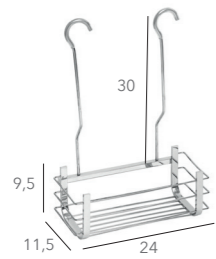

PLANA SP 40

Cromado	ACSP4001.64	●
Dourado	ACSP4002.75	●
Branco	ACSP4003.65	○
Preto	ACSP4004.65	●
Beje	ACSP4005.65	●
Terracota	ACSP4006.65	●
Antracite	ACSP4007.65	●

PLANA SP25 DUPLA

Cromado	ACSP2501D.105	●
Dourado	ACSP2502D.117	●
Branco	ACSP2503D.107	○
Preto	ACSP2504D.107	●
Beje	ACSP2505D.107	●
Terracota	ACSP2506D.107	●
Antracite	ACSP2507D.107	●