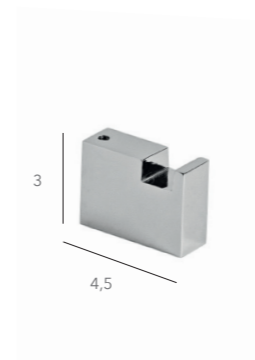

CABIDE

Cromado	ACPOLO5601.17	●
Dourado	ACPOLO5602.24	●
Branco	ACPOLO5603.18	○
Preto	ACPOLO5604.18	●
Beje	ACPOLO5605.18	●
Terracota	ACPOLO5606.18	●
Antracite	ACPOLO5607.18	●

SABONETEIRA LAVATORIO

Cromado	ACPOLO6101.31	●
Dourado	ACPOLO6102.40	●
Branco	ACPOLO6103.32	○
Preto	ACPOLO6104.32	●
Beje	ACPOLO6105.32	●
Terracota	ACPOLO6106.32	●
Antracite	ACPOLO6107.32	●

SABONETEIRA BANHO

Cromado	ACPOLO6001.46	●
Dourado	ACPOLO6002.59	●
Branco	ACPOLO6003.48	○
Preto	ACPOLO6004.48	●
Beje	ACPOLO6005.48	●
Terracota	ACPOLO6006.48	●
Antracite	ACPOLO6007.48	●