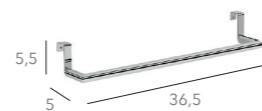

TOALHEIRO P/MÓVEL LINK

Cromado	ACLINK3501M.24	●
Dourado	ACLINK3502M.32	●
Branco	ACLINK3503M.26	○
Preto	ACLINK3504M.26	●
Beje	ACLINK3505M.26	●
Terracota	ACLINK3506M.26	●
Antracite	ACLINK3507M.26	●