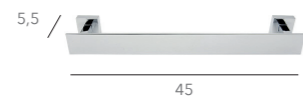

Nota: Toalheiros para colar: 3€ p/fixação

BARRA A4

Espelho 3cm

TOALHEIRO 30CM

Cromado	ACBA45301.31	●
Dourado	ACBA45302.36	●
Branco	ACBA45303.32	○
Preto	ACBA45304.32	●
Beje	ACBA45305.32	●
Terracota	ACBA45306.32	●
Antracite	ACBA45307.32	●