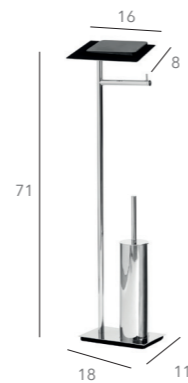

C2 C/PORTA TELEMÓVEIS

Cromado	ACLINKC201PT.120 ●
Dourado	ACLINKC202PT.134 ●
Branco	ACLINKC203PT.124 ○
Preto	ACLINKC204PT.124 ●
Beje	ACLINKC205PT.124 ●
Terracota	ACLINKC206PT.124 ●
Antracite	ACLINKC207PT.124 ●