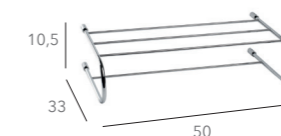

SABONETEIRA BANHO

Cromado	ACRON6001.37	●
Dourado	ACRON6002.44	●
Branco	ACRON6003.39	○
Preto	ACRON6004.39	●
Beje	ACRON6005.39	●
Terracota	ACRON6006.39	●
Antracite	ACRON6007.39	●

PORTA TOALHAS

Cromado	ACRON7001.70	●
Dourado	ACRON7002.82	●
Branco	ACRON7003.73	○
Preto	ACRON7004.73	●
Beje	ACRON7005.73	●
Terracota	ACRON7006.73	●
Antracite	ACRON7007.73	●

PIAÇABA VIDRO

Cromado	ACRON6801.31	●
Dourado	ACRON6802.39	●
Branco	ACRON6803.33	○
Preto	ACRON6804.33	●
Beje	ACRON6805.33	●
Terracota	ACRON6806.33	●
Antracite	ACRON6807.33	●

Nota: Toalheiros para colar: 3€ p/fixação