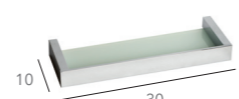

PRATELEIRA VIDRO POLO

Cromado	ACPOLOPRAT01.46	●
Dourado	ACPOLOPRAT02.59	●
Branco	ACPOLOPRAT03.48	○
Preto	ACPOLOPRAT04.48	●
Beje	ACPOLOPRAT05.48	●
Terracota	ACPOLOPRAT06.48	●
Antracite	ACPOLOPRAT07.48	●