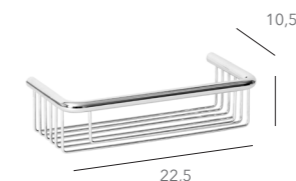

SABONETEIRA BANHO

Cromado	ACKIKO6001.33	●
Dourado	ACKIKO6002.40	●
Branco	ACKIKO6003.35	○
Preto	ACKIKO6004.35	●
Beje	ACKIKO6005.35	●
Terracota	ACKIKO6006.35	●
Antracite	ACKIKO6007.35	●