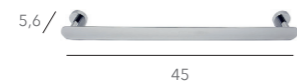

BARRA A6

Espelho 3,5cm Ø

TOALHEIRO 30CM

Cromado	ACBA65301.31	●
Dourado	ACBA65302.36	●
Branco	ACBA65303.32	○
Preto	ACBA65304.32	●
Beje	ACBA65305.32	●
Terracota	ACBA65306.32	●
Antracite	ACBA65307.32	●

TOALHEIRO 45CM

Cromado	ACBA65401.32	●
Dourado	ACBA65402.38	●
Branco	ACBA65403.34	○
Preto	ACBA65404.34	●
Beje	ACBA65405.34	●
Terracota	ACBA65406.34	●
Antracite	ACBA65407.34	●

TOALHEIRO 55CM

Cromado	ACBA65501.34	●
Dourado	ACBA65502.40	●
Branco	ACBA65503.35	○
Preto	ACBA65504.35	●
Beje	ACBA65505.35	●
Terracota	ACBA65506.35	●
Antracite	ACBA65507.35	●