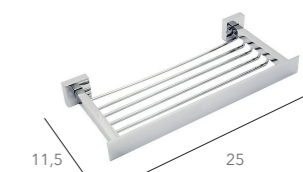

SABONETEIRA BANHO

Cromado	ACBA46001.38	●
Dourado	ACBA46002.45	●
Branco	ACBA46003.40	○
Preto	ACBA46004.40	●
Beje	ACBA46005.40	●
Terracota	ACBA46006.40	●
Antracite	ACBA46007.40	●