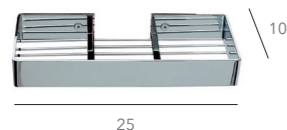

SABONETEIRA BANHO

Cromado	ACBA26001.40	●
Dourado	ACBA26002.50	●
Branco	ACBA26003.42	○
Preto	ACBA26004.42	●
Beje	ACBA26005.42	●
Terracota	ACBA26006.42	●
Antracite	ACBA26007.42	●