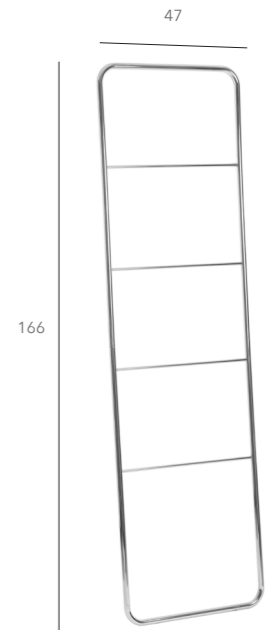

PORTA OBJETOS E ESCADAS

PORTA OBJETOS DUPLO

Cromado	ACPOBJD01.284 ●
Dourado	ACPOBJD02.300 ●
Branco	ACPOBJD03.292 ○
Preto	ACPOBJD04.292 ●
Beje	ACPOBJD05.292 ●
Terracota	ACPOBJD06.292 ●
Antracite	ACPOBJD07.292 ●

PORTA OBJETOS

Cromado	ACPOBJ01.223 ●
Dourado	ACPOBJ02.240 ●
Branco	ACPOBJ03.230 ○
Preto	ACPOBJ04.230 ●
Beje	ACPOBJ05.230 ●
Terracota	ACPOBJ06.230 ●
Antracite	ACPOBJ07.230 ●

ESCADA

Cromado	ACESCADA01.195 ●
Dourado	ACESCADA02.210 ●
Branco	ACESCADA03.199 ○
Preto	ACESCADA04.199 ●
Beje	ACESCADA05.199 ●
Terracota	ACESCADA06.199 ●
Antracite	ACESCADA07.199 ●