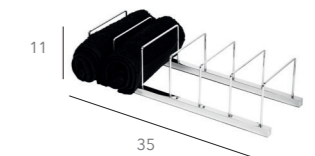

PORTA TOALHAS BANCADA
QUADRADO

Cromado	AC7001QUD.35 ●
Dourado	AC7002QUD.44 ●
Branco	AC7003QUD.38 ○
Preto	AC7004QUD.38 ●
Beje	AC7005QUD.38 ●
Terracota	AC7006QUD.38 ●
Antracite	AC7007QUD.38 ●