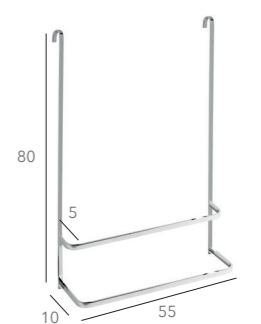

TOALHEIRO DUPLO BARRA

Cromado	ACBAR5501RD.97	●
Dourado	ACBAR5502RD.109	●
Branco	ACBAR5503RD.99	○
Preto	ACBAR5504RD.99	●
Beje	ACBAR5505RD.99	●
Terracota	ACBAR5506RD.99	●
Antracite	ACBAR5507RD.99	●