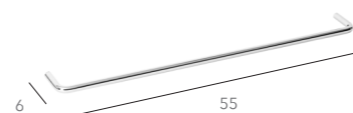

TOALHEIRO 55CM

Cromado	ACKIKO5501.31	●
Dourado	ACKIKO5502.34	●
Branco	ACKIKO5503.32	○
Preto	ACKIKO5504.32	●
Beje	ACKIKO5505.32	●
Terracota	ACKIKO5506.32	●
Antracite	ACKIKO5507.32	●