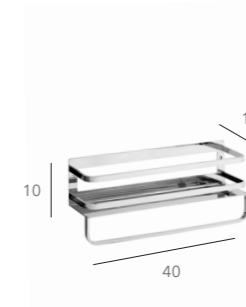

**PRATELEIRA
C/ TOALHEIRO SP40**

Cromado	ACSP40PRAT01.66	●
Dourado	ACSP40PRAT02.78	●
Branco	ACSP40PRAT03.68	○
Preto	ACSP40PRAT04.68	●
Beje	ACSP40PRAT05.68	●
Terracota	ACSP40PRAT06.68	●
Antracite	ACSP40PRAT07.68	●