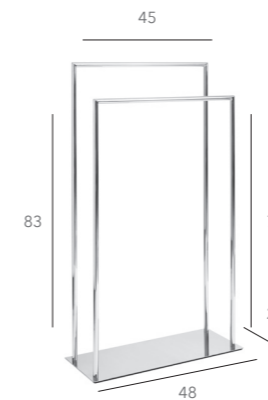

M2 BASE COMPLETA

Cromado	ACLINKM201BC.153 ●
Dourado	ACLINKM202BC.171 ●
Branco	ACLINKM203BC.161 ○
Preto	ACLINKM204BC.161 ●
Beje	ACLINKM205BC.161 ●
Terracota	ACLINKM206BC.161 ●
Antracite	ACLINKM207BC.161 ●