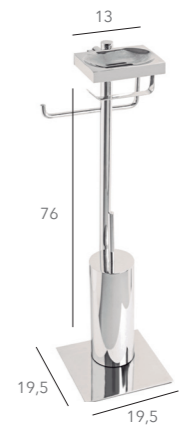

3H

Cromado	ACELITE3H01.145	●
Dourado	ACELITE3H02.163	●
Branco	ACELITE3H03.153	○
Preto	ACELITE3H04.153	●
Beje	ACELITE3H05.153	●
Terracota	ACELITE3H06.153	●
Antracite	ACELITE3H07.153	●

TP4

Cromado	ACELITETP401.135	●
Dourado	ACELITETP402.160	●
Branco	ACELITETP403.138	○
Preto	ACELITETP404.138	●
Beje	ACELITETP405.138	●
Terracota	ACELITETP406.138	●
Antracite	ACELITETP407.138	●