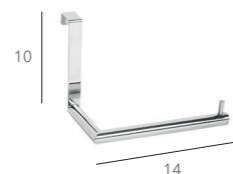

PORTA ROLO P/MÓVEL LINK

Cromado	ACLINK5201M.27	●
Dourado	ACLINK5202M.34	●
Branco	ACLINK5203M.28	○
Preto	ACLINK5204M.28	●
Beje	ACLINK5205M.28	●
Terracota	ACLINK5206M.28	●
Antracite	ACLINK5207M.28	●