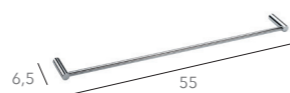

Nota: Toalheiros para colar: 3€ p/fixação

RONDA (S/ ESPELHO)

TOALHEIRO 30CM

Cromado	ACRON5301.20	●
Dourado	ACRON5302.26	●
Branco	ACRON5303.22	○
Preto	ACRON5304.22	●
Beje	ACRON5305.22	●
Terracota	ACRON5306.22	●
Antracite	ACRON5307.22	●