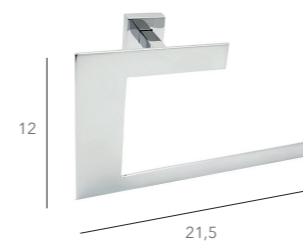

ARGOLA

Cromado	ACBA45101.31	●
Dourado	ACBA45102.36	●
Branco	ACBA45103.32	○
Preto	ACBA45104.32	●
Beje	ACBA45105.32	●
Terracota	ACBA45106.32	●
Antracite	ACBA45107.32	●