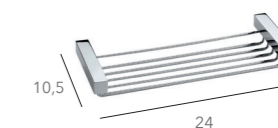

SABONETEIRA BANHO

Cromado	ACPLU6001.39	●
Dourado	ACPLU6002.49	●
Branco	ACPLU6003.42	○
Preto	ACPLU6004.42	●
Beje	ACPLU6005.42	●
Terracota	ACPLU6006.42	●
Antracite	ACPLU6007.42	●