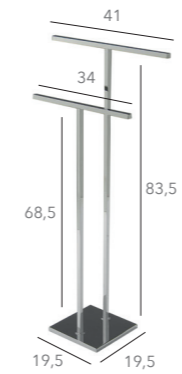

QUADRA

TP2

Cromado	ACQUDTP201.126	●
Dourado	ACQUDTP202.140	●
Branco	ACQUDTP203.130	○
Preto	ACQUDTP204.130	●
Beje	ACQUDTP205.130	●
Terracota	ACQUDTP206.130	●
Antracite	ACQUDTP207.130	●