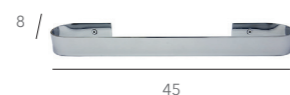

BARRA A3

TOALHEIRO 30CM

Cromado	ACBA35301.35	●
Dourado	ACBA35302.43	●
Branco	ACBA35303.37	○
Preto	ACBA35304.37	●
Beje	ACBA35305.37	●
Terracota	ACBA35306.37	●
Antracite	ACBA35307.37	●

TOALHEIRO 45CM

Cromado	ACBA35401.40	●
Dourado	ACBA35402.49	●
Branco	ACBA35403.42	○
Preto	ACBA35404.42	●
Beje	ACBA35405.42	●
Terracota	ACBA35406.42	●
Antracite	ACBA35407.42	●

TOALHEIRO 55CM

Cromado	ACBA35501.42	●
Dourado	ACBA35502.55	●
Branco	ACBA35503.43	○
Preto	ACBA35504.43	●
Beje	ACBA35505.43	●
Terracota	ACBA35506.43	●
Antracite	ACBA35507.43	●