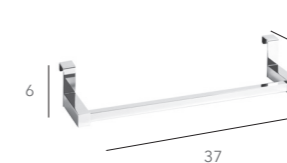

TOALHEIRO P/MÓVEL FOCUS

Cromado	ACFOC3501M.31	●
Dourado	ACFOC3502M.36	●
Branco	ACFOC3503M.33	○
Preto	ACFOC3504M.33	●
Beje	ACFOC3505M.33	●
Terracota	ACFOC3506M.33	●
Antracite	ACFOC3507M.33	●