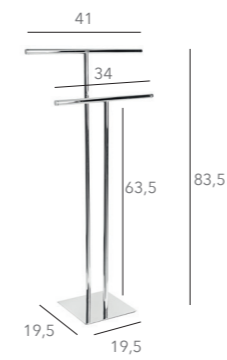

ELITE

TP2

Cromado	ACELITETP201.126	●
Dourado	ACELITETP202.140	●
Branco	ACELITETP203.130	○
Preto	ACELITETP204.130	●
Beje	ACELITETP205.130	●
Terracota	ACELITETP206.130	●
Antracite	ACELITETP207.130	●