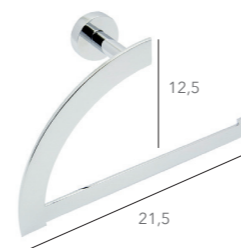

BARRA A6

Espelho 3,5cm Ø

ARGOLA

Cromado	ACBA65201.31	●
Dourado	ACBA65202.36	●
Branco	ACBA65203.32	○
Preto	ACBA65204.32	●
Beje	ACBA65205.32	●
Terracota	ACBA65206.32	●
Antracite	ACBA65207.32	●

PORTA ROLO C/TAMPA

Cromado	ACBA65201.23	●
Dourado	ACBA65202.29	●
Branco	ACBA65203.25	○
Preto	ACBA65204.25	●
Beje	ACBA65205.25	●
Terracota	ACBA65206.25	●
Antracite	ACBA65207.25	●

PORTA ROLO S/TAMPA

Cromado	ACBA65201ST.22	●
Dourado	ACBA65202ST.28	●
Branco	ACBA65203ST.25	○
Preto	ACBA65204ST.25	●
Beje	ACBA65205ST.25	●
Terracota	ACBA65206ST.25	●
Antracite	ACBA65207ST.25	●