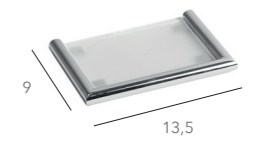

SABONETEIRA LAVATORIO VIDRO

Cromado	ACLINK6101.28	●
Dourado	ACLINK6102.35	●
Branco	ACLINK6103.29	○
Preto	ACLINK6104.29	●
Beje	ACLINK6105.29	●
Terracota	ACLINK6106.29	●
Antracite	ACLINK6107.29	●