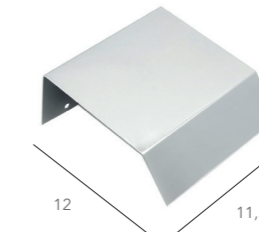

BARRA A6

Espelho 3,5cm Ø

ARGOLA

Cromado	ACBA65201.31	●
Dourado	ACBA65202.36	●
Branco	ACBA65203.32	○
Preto	ACBA65204.32	●
Beje	ACBA65205.32	●
Terracota	ACBA65206.32	●
Antracite	ACBA65207.32	●

PORTA ROLO C/TAMPA

Cromado	ACBA65201.23	●
Dourado	ACBA65202.29	●
Branco	ACBA65203.25	○
Preto	ACBA65204.25	●
Beje	ACBA65205.25	●
Terracota	ACBA65206.25	●
Antracite	ACBA65207.25	●

PORTA ROLO S/TAMPA

Cromado	ACBA65201ST.22	●
Dourado	ACBA65202ST.28	●
Branco	ACBA65203ST.25	○
Preto	ACBA65204ST.25	●
Beje	ACBA65205ST.25	●
Terracota	ACBA65206ST.25	●
Antracite	ACBA65207ST.25	●