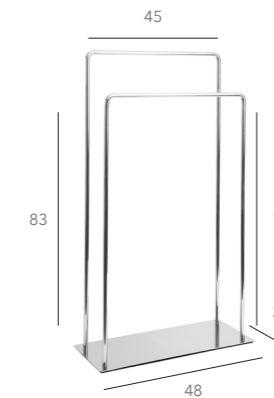

M2

Cromado	ACKIKOM201BC.153	●
Dourado	ACKIKOM202BC.171	●
Branco	ACKIKOM203BC.161	○
Preto	ACKIKOM204BC.161	●
Beje	ACKIKOM205BC.161	●
Terracota	ACKIKOM206BC.161	●
Antracite	ACKIKOM207BC.161	●