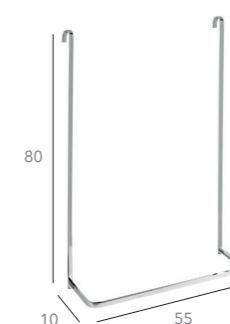

TOALHEIRO SIMPLES BARRA

Cromado	ACBAR5501R.80	●
Dourado	ACBAR5502R.94	●
Branco	ACBAR5503R.84	○
Preto	ACBAR5504R.84	●
Beje	ACBAR5505R.84	●
Terracota	ACBAR5506R.84	●
Antracite	ACBAR5507R.84	●