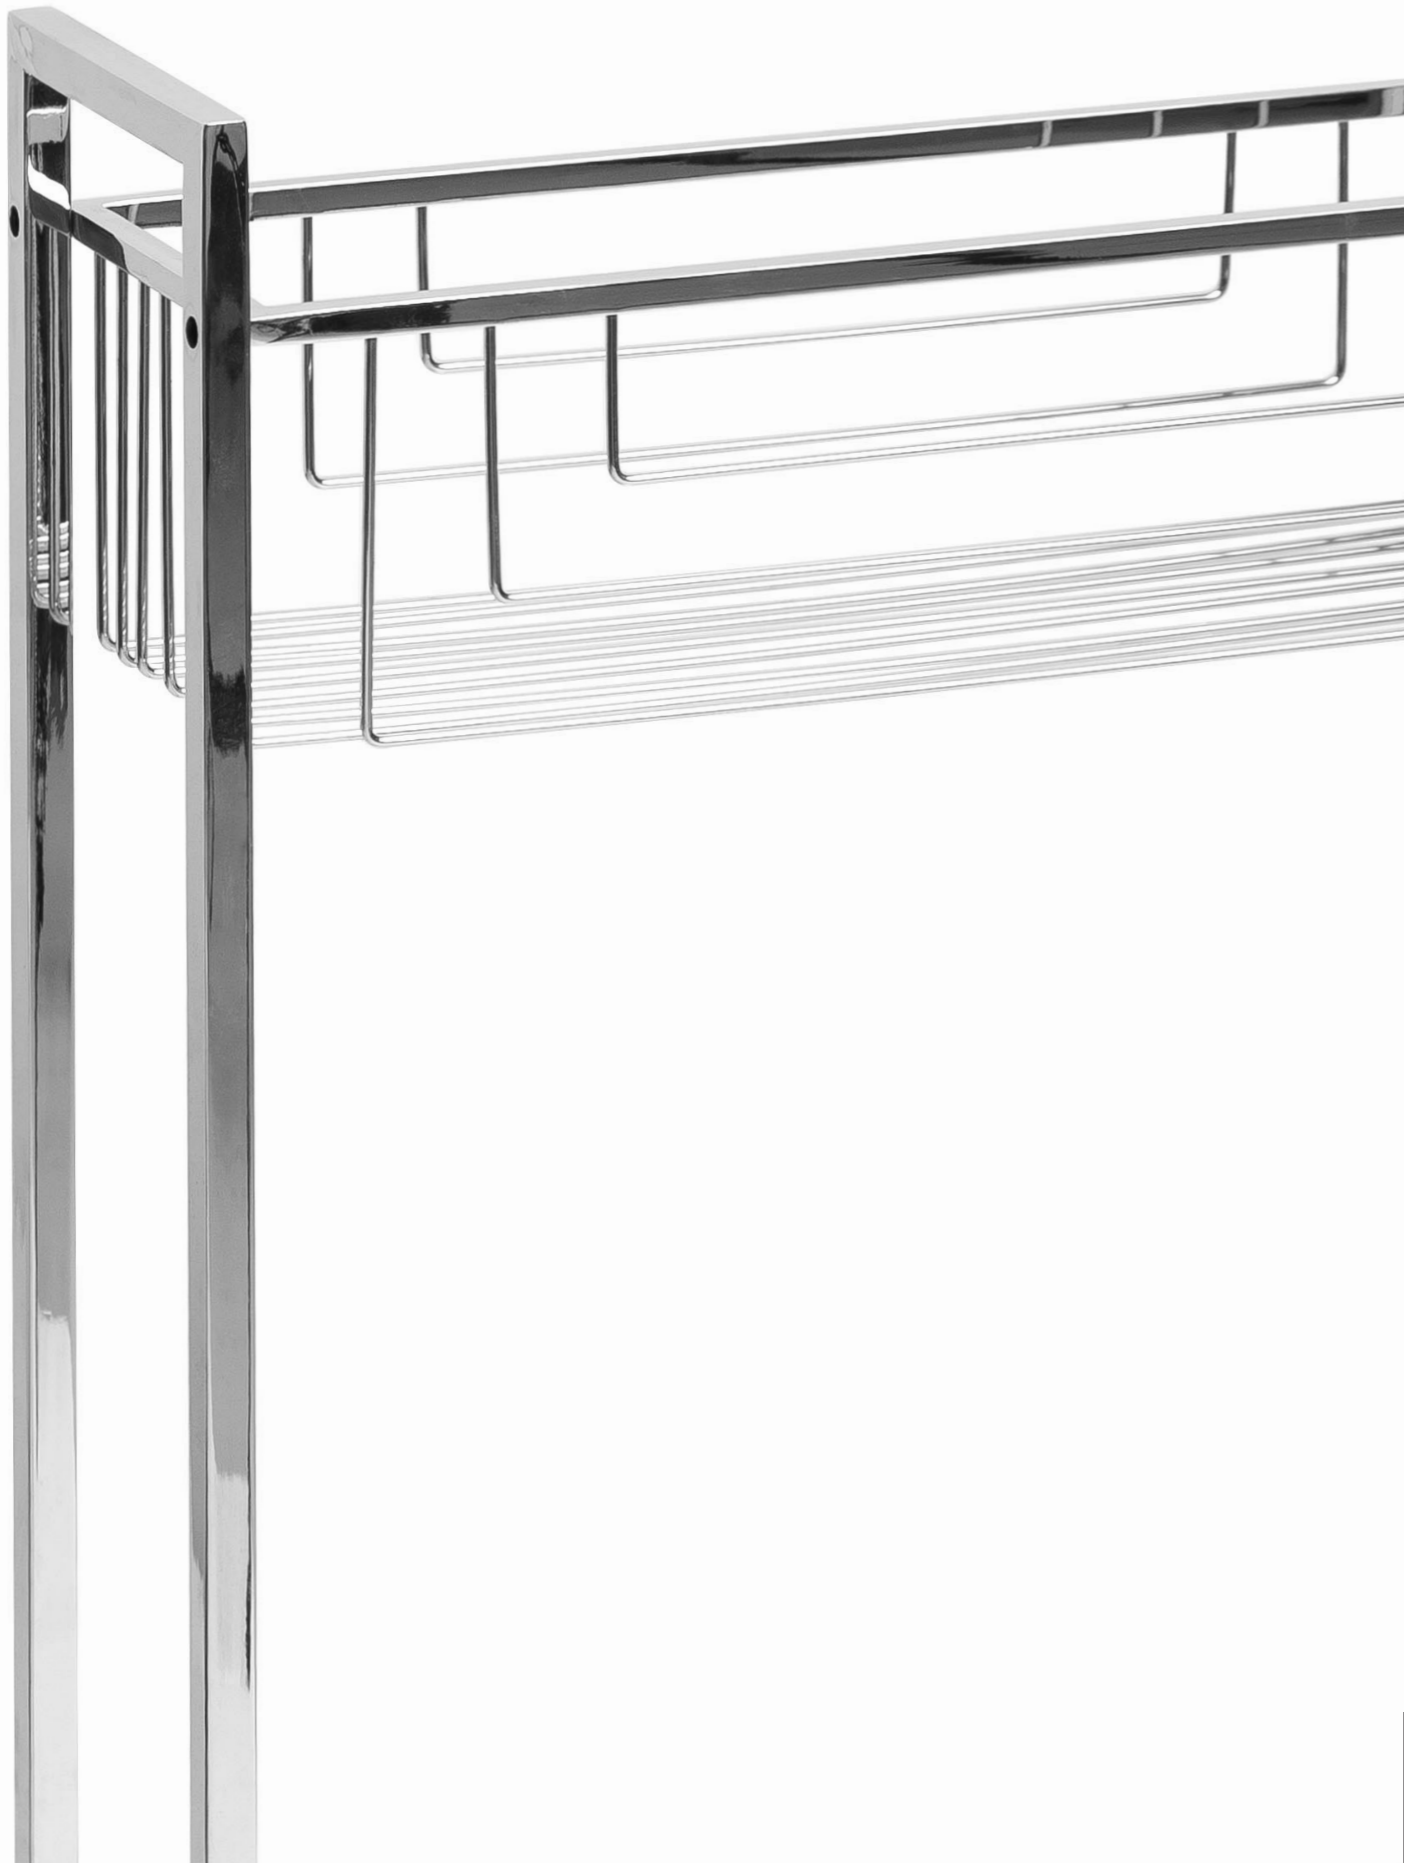

PORTA OBJETOS E ESCADAS

Funcionais e versáteis, os porta-objetos desta coleção oferecem organização inteligente para a casa de banho. Com linhas simples e estrutura leve, mantêm tudo ao alcance, acrescentando ordem e elegância ao espaço. A escada porta-toalhas transforma a arrumação num elemento decorativo, trazendo verticalidade e leveza ao espaço de banho.