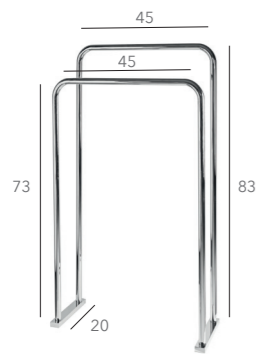

DIVA

M2

Cromado	ACDIVM201.134 ●
Dourado	ACDIVM202.147 ●
Branco	ACDIVM203.137 ○
Preto	ACDIVM204.137 ●
Beje	ACDIVM205.137 ●
Terracota	ACDIVM206.137 ●
Antracite	ACDIVM207.137 ●