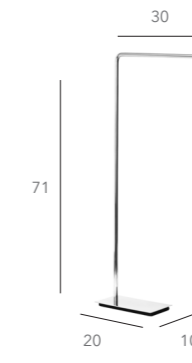

KIKO

TP2

Cromado	ACKIKOTP201.126	●
Dourado	ACKIKOTP202.140	●
Branco	ACKIKOTP203.130	○
Preto	ACKIKOTP204.130	●
Beje	ACKIKOTP205.130	●
Terracota	ACKIKOTP206.130	●
Antracite	ACKIKOTP207.130	●

TP1

Cromado	ACKIKOTP101.97	●
Dourado	ACKIKOTP102.109	●
Branco	ACKIKOTP103.99	○
Preto	ACKIKOTP104.99	●
Beje	ACKIKOTP105.99	●
Terracota	ACKIKOTP106.99	●
Antracite	ACKIKOTP107.99	●