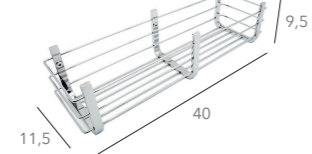

FOCUS SR 40

Cromado	ACSR4001.63	●
Dourado	ACSR4002.74	●
Branco	ACSR4003.64	○
Preto	ACSR4004.64	●
Beje	ACSR4005.64	●
Terracota	ACSR4006.64	●
Antracite	ACSR4007.64	●