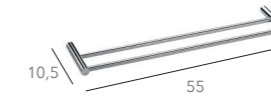

RONDA (C/ ESPELHO)

Espelho 3,5cm Ø

ARGOLA

Cromado	ACRON5101E.23	●
Dourado	ACRON5102E.29	●
Branco	ACRON5103E.25	○
Preto	ACRON5104E.25	●
Beje	ACRON5105E.25	●
Terracota	ACRON5106E.25	●
Antracite	ACRON5107E.25	●

TOALHEIRO DUPLO 55CM

Cromado	ACRON7901E.55	●
Dourado	ACRON7902E.63	●
Branco	ACRON7903E.57	○
Preto	ACRON7904E.57	●
Beje	ACRON7905E.57	●
Terracota	ACRON7906E.57	●
Antracite	ACRON7907E.57	●

CABIDE

Cromado	ACRON5601E.16	●
Dourado	ACRON5602E.22	●
Branco	ACRON5603E.18	○
Preto	ACRON5604E.18	●
Beje	ACRON5605E.18	●
Terracota	ACRON5606E.18	●
Antracite	ACRON5607E.18	●