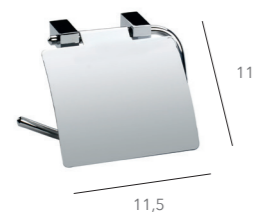

PORTA ROLO C/TAMPA

Cromado	ACPLU5201E.28	●
Dourado	ACPLU5202E.34	●
Branco	ACPLU5203E.30	○
Preto	ACPLU5204E.30	●
Beje	ACPLU5205E.30	●
Terracota	ACPLU5206E.30	●
Antracite	ACPLU5207E.30	●

PORTA ROLO S/TAMPA

Cromado	ACPLU5201STE.27	●
Dourado	ACPLU5202STE.31	●
Branco	ACPLU5203STE.28	○
Preto	ACPLU5204STE.28	●
Beje	ACPLU5205STE.28	●
Terracota	ACPLU5206STE.28	●
Antracite	ACPLU5207STE.28	●

TOALHEIRO DUPLO 55CM

Cromado	ACPLU7901E.52	●
Dourado	ACPLU7902E.64	●
Branco	ACPLU7903E.54	○
Preto	ACPLU7904E.54	●
Beje	ACPLU7905E.54	●
Terracota	ACPLU7906E.54	●
Antracite	ACPLU7907E.54	●