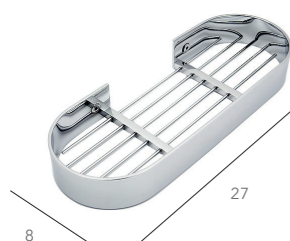

SABONETEIRA BANHO

Cromado	ACBA36001.40	●
Dourado	ACBA36002.50	●
Branco	ACBA36003.42	○
Preto	ACBA36004.42	●
Beje	ACBA36005.42	●
Terracota	ACBA36006.42	●
Antracite	ACBA36007.42	●