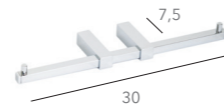

PORTA ROLO DUPLO

Cromado	ACFOC5201STD.30	●
Dourado	ACFOC5202STD.37	●
Branco	ACFOC5203STD.31	○
Preto	ACFOC5204STD.31	●
Beje	ACFOC5205STD.31	●
Terracota	ACFOC5206STD.31	●
Antracite	ACFOC5207STD.31	●