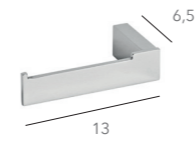

PORTA ROLO S/TAMPA

Cromado	ACPOLO5201ST.23	●
Dourado	ACPOLO5202ST.29	●
Branco	ACPOLO5203ST.25	○
Preto	ACPOLO5204ST.25	●
Beje	ACPOLO5205ST.25	●
Terracota	ACPOLO5206ST.25	●
Antracite	ACPOLO5207ST.25	●