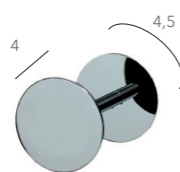

CABIDE

Cromado	ACDISK5601.18	●
Dourado	ACDISK5602.24	●
Branco	ACDISK5603.20	○
Preto	ACDISK5604.20	●
Beje	ACDISK5605.20	●
Terracota	ACDISK5606.20	●
Antracite	ACDISK5607.20	●