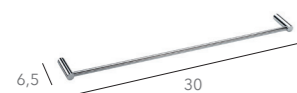

Nota: Toalheiros para colar: 3€ p/fixação

RONDA (S/ ESPELHO)

TOALHEIRO 30CM

Cromado	ACRON5301.20	●
Dourado	ACRON5302.26	●
Branco	ACRON5303.22	○
Preto	ACRON5304.22	●
Beje	ACRON5305.22	●
Terracota	ACRON5306.22	●
Antracite	ACRON5307.22	●