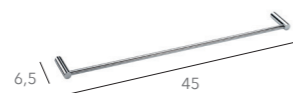

Nota: Toalheiros para colar: 3€ p/fixação

RONDA (S/ ESPELHO)

TOALHEIRO 30CM

Cromado	ACRON5301.20	●
Dourado	ACRON5302.26	●
Branco	ACRON5303.22	○
Preto	ACRON5304.22	●
Beje	ACRON5305.22	●
Terracota	ACRON5306.22	●
Antracite	ACRON5307.22	●