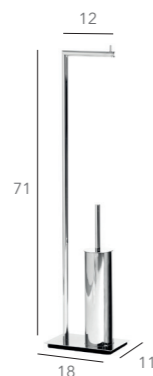

C2

Cromado	ACLINKC201.117 ●
Dourado	ACLINKC202.131 ●
Branco	ACLINKC203.121 ○
Preto	ACLINKC204.121 ●
Beje	ACLINKC205.121 ●
Terracota	ACLINKC206.121 ●
Antracite	ACLINKC207.121 ●