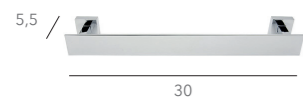

Nota: Toalheiros para colar: 3€ p/fixação

BARRA A4

Espelho 3cm

TOALHEIRO 30CM

Cromado	ACBA45301.31	●
Dourado	ACBA45302.36	●
Branco	ACBA45303.32	○
Preto	ACBA45304.32	●
Beje	ACBA45305.32	●
Terracota	ACBA45306.32	●
Antracite	ACBA45307.32	●