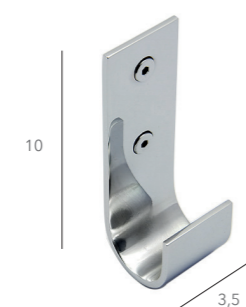

BARRA A3

PIAÇABA VIDRO

Cromado	ACBA36801.38	●
Dourado	ACBA36802.45	●
Branco	ACBA36803.40	○
Preto	ACBA36804.40	●
Beje	ACBA36805.40	●
Terracota	ACBA36806.40	●
Antracite	ACBA36807.40	●

SABONETEIRA BANHO

Cromado	ACBA36001.40	●
Dourado	ACBA36002.50	●
Branco	ACBA36003.42	○
Preto	ACBA36004.42	●
Beje	ACBA36005.42	●
Terracota	ACBA36006.42	●
Antracite	ACBA36007.42	●