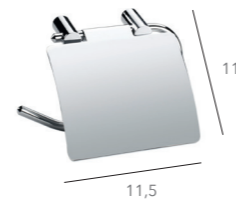

PORTA ROLO PERPENDICULAR

Cromado	ACRON5201PERPE.23	●
Dourado	ACRON5202PERPE.29	●
Branco	ACRON5203PERPE.25	○
Preto	ACRON5204PERPE.25	●
Beje	ACRON5205PERPE.25	●
Terracota	ACRON5206PERPE.25	●
Antracite	ACRON5207PERPE.25	●

PORTA ROLO S/TAMPA

Cromado	ACRON5201STE.24	●
Dourado	ACRON5202STE.29	●
Branco	ACRON5203STE.26	○
Preto	ACRON5204STE.26	●
Beje	ACRON5205STE.26	●
Terracota	ACRON5206STE.26	●
Antracite	ACRON5207STE.26	●

PORTA ROLO C/TAMPA

Cromado	ACRON5201E.26	●
Dourado	ACRON5202E.34	●
Branco	ACRON5203E.28	○
Preto	ACRON5204E.28	●
Beje	ACRON5205E.28	●
Terracota	ACRON5206E.28	●
Antracite	ACRON5207E.28	●