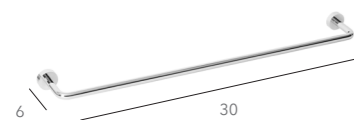

Nota: Toalheiros para colar: 3€ p/fixação

KIKO (C/ ESPELHO)

Espelho 3,5cm Ø

TOALHEIRO 30CM

Cromado	ACKIKO5301E.31	●
Dourado	ACKIKO5302E.35	●
Branco	ACKIKO5303E.32	○
Preto	ACKIKO5304E.32	●
Beje	ACKIKO5305E.32	●
Terracota	ACKIKO5306E.32	●
Antracite	ACKIKO5307E.32	●