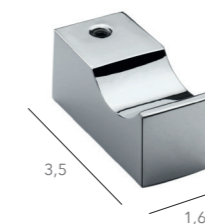

PLUS (C/ ESPELHO)

Espelho 3cm ☑

ARGOLA

Cromado	ACPLU5101E.23	●
Dourado	ACPLU5102E.29	●
Branco	ACPLU5103E.25	○
Preto	ACPLU5104E.25	●
Beje	ACPLU5105E.25	●
Terracota	ACPLU5106E.25	●
Antracite	ACPLU5107E.25	●

CABIDE

Cromado	ACPLU5601E.18	●
Dourado	ACPLU5602E.23	●
Branco	ACPLU5603E.19	○
Preto	ACPLU5604E.19	●
Beje	ACPLU5605E.19	●
Terracota	ACPLU5606E.19	●
Antracite	ACPLU5607E.19	●

SABONETEIRA BANHO

Cromado	ACPLU6001E.45	●
Dourado	ACPLU6002E.54	●
Branco	ACPLU6003E.47	○
Preto	ACPLU6004E.47	●
Beje	ACPLU6005E.47	●
Terracota	ACPLU6006E.47	●
Antracite	ACPLU6007E.47	●