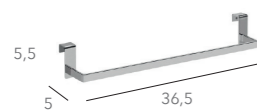

ACESSÓRIOS P/MÓVEL

TOALHEIRO P/MÓVEL BARRA

Cromado	ACBAR3501M.21	●
Dourado	ACBAR3502M.30	●
Branco	ACBAR3503M.23	○
Preto	ACBAR3504M.23	●
Beje	ACBAR3505M.23	●
Terracota	ACBAR3506M.23	●
Antracite	ACBAR3507M.23	●