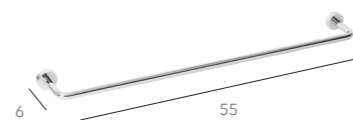

Nota: Toalheiros para colar: 3€ p/fixação

KIKO (C/ ESPELHO)

Espelho 3,5cm Ø

TOALHEIRO 30CM

Cromado	ACKIKO5301E.31	●
Dourado	ACKIKO5302E.35	●
Branco	ACKIKO5303E.32	○
Preto	ACKIKO5304E.32	●
Beje	ACKIKO5305E.32	●
Terracota	ACKIKO5306E.32	●
Antracite	ACKIKO5307E.32	●