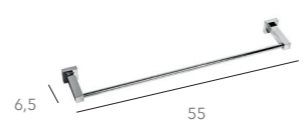

PLUS (C/ ESPELHO)

Espelho 3cm ☑

TOALHEIRO 30CM

Cromado	ACPLU5301E.28	●
Dourado	ACPLU5302E.35	●
Branco	ACPLU5303E.30	○
Preto	ACPLU5304E.30	●
Beje	ACPLU5305E.30	●
Terracota	ACPLU5306E.30	●
Antracite	ACPLU5307E.30	●

TOALHEIRO 45CM

Cromado	ACPLU5401E.31	●
Dourado	ACPLU5402E.39	●
Branco	ACPLU5403E.33	○
Preto	ACPLU5404E.33	●
Beje	ACPLU5405E.33	●
Terracota	ACPLU5406E.33	●
Antracite	ACPLU5407E.33	●

TOALHEIRO 55CM

Cromado	ACPLU5501E.32	●
Dourado	ACPLU5502E.41	●
Branco	ACPLU5503E.34	○
Preto	ACPLU5504E.34	●
Beje	ACPLU5505E.34	●
Terracota	ACPLU5506E.34	●
Antracite	ACPLU5507E.34	●