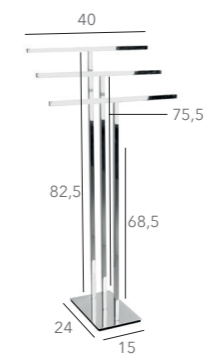

3H

Cromado	ACQU3H01.145	●
Dourado	ACQU3H02.163	●
Branco	ACQU3H03.153	○
Preto	ACQU3H04.153	●
Beje	ACQU3H05.153	●
Terracota	ACQU3H06.153	●
Antracite	ACQU3H07.153	●