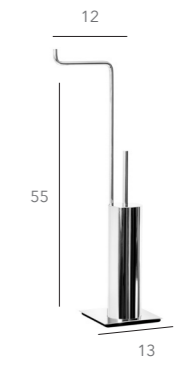

KIKO

TP2

Cromado	ACKIKOTP201.126	●
Dourado	ACKIKOTP202.140	●
Branco	ACKIKOTP203.130	○
Preto	ACKIKOTP204.130	●
Beje	ACKIKOTP205.130	●
Terracota	ACKIKOTP206.130	●
Antracite	ACKIKOTP207.130	●

TP1

Cromado	ACKIKOTP101.97	●
Dourado	ACKIKOTP102.109	●
Branco	ACKIKOTP103.99	○
Preto	ACKIKOTP104.99	●
Beje	ACKIKOTP105.99	●
Terracota	ACKIKOTP106.99	●
Antracite	ACKIKOTP107.99	●