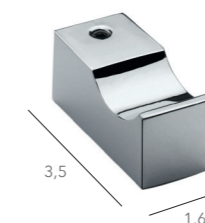

CABIDE

Cromado	ACPLU5601.14	●
Dourado	ACPLU5602.18	●
Branco	ACPLU5603.15	○
Preto	ACPLU5604.15	●
Beje	ACPLU5605.15	●
Terracota	ACPLU5606.15	●
Antracite	ACPLU5607.15	●