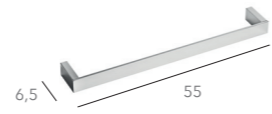

POLO

TOALHEIRO 30CM

Cromado	ACPOLO5301.32	●
Dourado	ACPOLO5302.41	●
Branco	ACPOLO5303.34	○
Preto	ACPOLO5304.34	●
Beje	ACPOLO5305.34	●
Terracota	ACPOLO5306.34	●
Antracite	ACPOLO5307.34	●

TOALHEIRO 45CM

Cromado	ACPOLO5401.37	●
Dourado	ACPOLO5402.48	●
Branco	ACPOLO5403.38	○
Preto	ACPOLO5404.38	●
Beje	ACPOLO5405.38	●
Terracota	ACPOLO5406.38	●
Antracite	ACPOLO5407.38	●