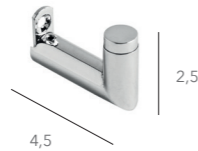

CABIDE EM "L"

Cromado	ACLINK5601L.17	●
Dourado	ACLINK5602L.23	●
Branco	ACLINK5603L.18	○
Preto	ACLINK5604L.18	●
Beje	ACLINK5605L.18	●
Terracota	ACLINK5606L.18	●
Antracite	ACLINK5607L.18	●