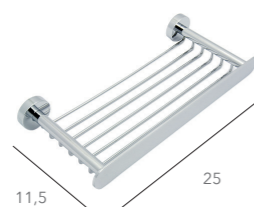

CABIDE

Cromado	ACBA65601.18	●
Dourado	ACBA65602.23	●
Branco	ACBA65603.20	○
Preto	ACBA65604.20	●
Beje	ACBA65605.20	●
Terracota	ACBA65606.20	●
Antracite	ACBA65607.20	●

SABONETEIRA BANHO

Cromado	ACBA66001.38	●
Dourado	ACBA66002.45	●
Branco	ACBA66003.40	○
Preto	ACBA66004.40	●
Beje	ACBA66005.40	●
Terracota	ACBA66006.40	●
Antracite	ACBA66007.40	●

PIAÇA BA VIDRO

Cromado	ACBA66801.38	●
Dourado	ACBA66802.45	●
Branco	ACBA66803.40	○
Preto	ACBA66804.40	●
Beje	ACBA66805.40	●
Terracota	ACBA66806.40	●
Antracite	ACBA66807.40	●

Nota: Toalheiros para colar: 3€ p/fixação