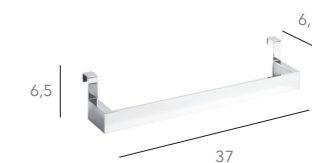

TOALHEIRO P/MÓVEL POLO

Cromado	ACPOLO3501M.35	●
Dourado	ACPOLO3502M.44	●
Branco	ACPOLO3503M.37	○
Preto	ACPOLO3504M.37	●
Beje	ACPOLO3505M.37	●
Terracota	ACPOLO3506M.37	●
Antracite	ACPOLO3507M.37	●