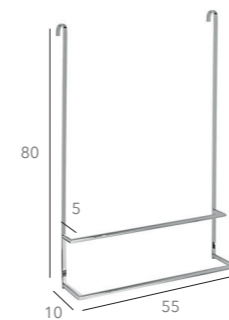

TOALHEIRO DUPLO LINK

Cromado	ACLINK5501RD.97	●
Dourado	ACLINK5502RD.109	●
Branco	ACLINK5503RD.99	○
Preto	ACLINK5504RD.99	●
Beje	ACLINK5505RD.99	●
Terracota	ACLINK5506RD.99	●
Antracite	ACLINK5507RD.99	●