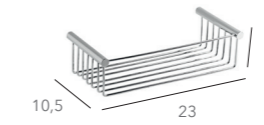

SABONETEIRA BANHO

Cromado	ACLINK6001.33	●
Dourado	ACLINK6002.40	●
Branco	ACLINK6003.35	○
Preto	ACLINK6004.35	●
Beje	ACLINK6005.35	●
Terracota	ACLINK6006.35	●
Antracite	ACLINK6007.35	●