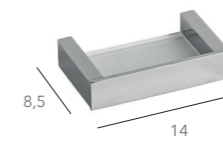

SABONETEIRA LAVATORIO

Cromado	ACPOLO6101.31	●
Dourado	ACPOLO6102.40	●
Branco	ACPOLO6103.32	○
Preto	ACPOLO6104.32	●
Beje	ACPOLO6105.32	●
Terracota	ACPOLO6106.32	●
Antracite	ACPOLO6107.32	●