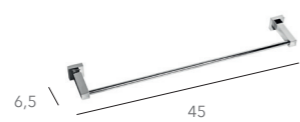

PLUS (C/ ESPELHO)

Espelho 3cm ☑

TOALHEIRO 30CM

Cromado	ACPLU5301E.28	●
Dourado	ACPLU5302E.35	●
Branco	ACPLU5303E.30	○
Preto	ACPLU5304E.30	●
Beje	ACPLU5305E.30	●
Terracota	ACPLU5306E.30	●
Antracite	ACPLU5307E.30	●

TOALHEIRO 45CM

Cromado	ACPLU5401E.31	●
Dourado	ACPLU5402E.39	●
Branco	ACPLU5403E.33	○
Preto	ACPLU5404E.33	●
Beje	ACPLU5405E.33	●
Terracota	ACPLU5406E.33	●
Antracite	ACPLU5407E.33	●

TOALHEIRO 55CM

Cromado	ACPLU5501E.32	●
Dourado	ACPLU5502E.41	●
Branco	ACPLU5503E.34	○
Preto	ACPLU5504E.34	●
Beje	ACPLU5505E.34	●
Terracota	ACPLU5506E.34	●
Antracite	ACPLU5507E.34	●